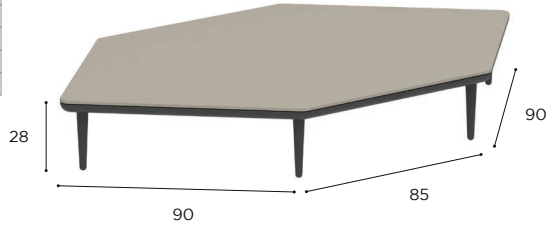

STYLETTO LOUNGE SPECIFICATIONS

LOUNGE TABLE	
REF:	STYL 0909TSTC...
WEIGHT:	74 kg
INFO:	ASSEMBLING NEEDED

		COATED ALUMINIUM				
		WR	PB	S	BR	A
CERAMIC	WUM	STYL0909TST CWRWUM	STYL0909TST CPBWUM	STYL0909TST CSWUM	STYL0909TST CBRWUM	STYL0909TST CAWUM
	BS	STYL0909TST CWRBS	STYL0909TST CPBBS	STYL0909TST CSBS	STYL0909TST CBRBS	STYL0909TST CABS
	CD	STYL0909TST CWRCD	STYL0909TST CPBCD	STYL0909TST CSCD	STYL0909TST CBRCD	STYL0909TST CACD
	TR	STYL0909TST CWRTR	STYL0909TST CPBTR	STYL0909TST CSTR	STYL0909TST CBRTR	STYL0909TST CATR
	CL	STYL0909TST CWRCL	STYL0909TST CPBCL	STYL0909TST CSCL	STYL0909TST CBRCL	STYL0909TST CACL
	PG	STYL0909TST CWRPG	STYL0909TST CPBPG	STYL0909TST CSPG	STYL0909TST CBRPG	STYL0909TST CAPG
	TS	STYL0909TST CWRTS	STYL0909TST CPBTS	STYL0909TST CSTS	STYL0909TST CBRTS	STYL0909TST CATS
	TM	STYL0909TST CWRTM	STYL0909TST CPBTM	STYL0909TST CSTM	STYL0909TST CBRTM	STYL0909TST CATM
	NM	STYL0909TST CWRNM	STYL0909TST CPBNM	STYL0909TST CSNM	STYL0909TST CBRNM	STYL0909TST CANM
	ZUM	STYL0909TST CWRZUM	STYL0909TST CPBZUM	STYL0909TST CSZUM	STYL0909TST CBRZUM	STYL0909TST CAZUM

LOUNGE TABLE TOP	
REF:	STYL 70CERAM...
WEIGHT:	17 kg

CERAMIC	WUM	STYL 70 CERAMWUM
	BS	STYL 70 CERAMBS
	CD	STYL 70 CERAMCD
	TR	STYL 70 CERAMTR
	TG	STYL 70 CERAMTG
	CL	STYL 70 CERAMCL
	PG	STYL 70 CERAMPG
	TS	STYL 70 CERAMTS
	TM	STYL 70 CERAMTM
	NM	STYL 70 CERAMNM
	ZUM	STYL 70 CERAMZUM