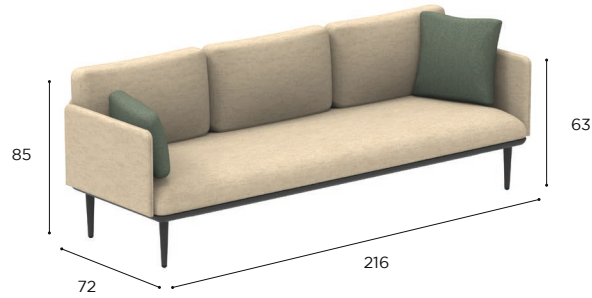

LOUNGE TABLE	
REF:	STYL 140T...
WEIGHT:	27,5 kg
INFO:	ASSEMBLING NEEDED

		COATED ALUMINIUM				
		WR	PB	S	BR	A
TEAK	W	STYL 140T WWR	STYL 140T WPB	STYL 140T WS	STYL 140T WBR	STYL 140T WA
	WUM	STYL 140T CWR-	STYL 140T CPBWUM	STYL 140T CSWUM	STYL 140T CBRWUM	STYL 140T CAWUM
CERAMIC	BS	STYL 140T CWRBS	STYL 140T CPBBS	STYL 140T CSBS	STYL 140T CBRBS	STYL 140T CABS
	CD	STYL 140T CWRCD	STYL 140T CPBCD	STYL 140T CSCD	STYL 140T CBRCD	STYL 140T CACD
	TR	STYL 140T CWRTR	STYL 140T CPBTR	STYL 140T CSTR	STYL 140T CBRTR	STYL 140T CATR
	TG	STYL 140T CWRTG	STYL 140T CPBTG	STYL 140T CSTG	STYL 140T CBRTG	STYL 140T CATG
	CL	STYL 140T CWRCL	STYL 140T CPBCL	STYL 140T CSCL	STYL 140T CBRCL	STYL 140T CACL
	PG	STYL 140T CWRPG	STYL 140T CPBPG	STYL 140T CSPG	STYL 140T CBRPG	STYL 140T CAPG
	TS	STYL 140T CWRTS	STYL 140T CPBTS	STYL 140T CSTS	STYL 140T CBRTS	STYL 140T CATS
	TM	STYL 140T CWRTM	STYL 140T CPBTM	STYL 140T CSTM	STYL 140T CBRTM	STYL 140T CATM
	NM	STYL 140T CWRNM	STYL 140T CPBNM	STYL 140T CSNM	STYL 140T CBRNM	STYL 140T CANM
	ZUM	STYL 140T CWRZUM	STYL 140T CPBZUM	STYL 140T CSZUM	STYL 140T CBRZUM	STYL 140T CAZUM

# STYLETTO LOUNGE SPECIFICATIONS

ONE SEATER	
REF:	STYL 70...
INFO:	ASSEMBLING NEEDED

TWO SEATER	
REF:	STYL 140...
INFO:	ASSEMBLING NEEDED

THREE SEATER	
REF:	STYL 210...
INFO:	ASSEMBLING NEEDED

TWIN SEAT / CORNER	
REF:	STYL 0909TS...
INFO:	ASSEMBLING NEEDED