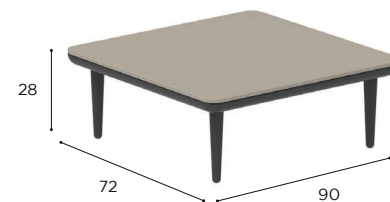

REFERENCE: STANDARD / LIMITED / ON REQUEST

		COATED ALUMINIUM					
		WR	PB	S	BR	A	
TEAK	W	STYL 70T WWR	STYL 70T WPB	STYL 70T WS	STYL 70T WBR	STYL 70T WA	
	WUM	STYL 70T CWRWUM	STYL 70T CPBWUM	STYL 70T CSWUM	STYL 70T CBRWUM	STYL 70T CAWUM	
	BS	STYL 70T CWRBS	STYL 70T CPBBS	STYL 70T CSBS	STYL 70T CBRBS	STYL 70T CABS	
	CD	STYL 70T CWRCD	STYL 70T CPBCD	STYL 70T CSCD	STYL 70T CBRCD	STYL 70T CACD	
	TR	STYL 70T CWRTR	STYL 70T CPBTR	STYL 70T CSTR	STYL 70T CBRTR	STYL 70T CATR	
	TG	STYL 70T CWR TG	STYL 70T CPB TG	STYL 70T CSTG	STYL 70T CBR TG	STYL 70T CATG	
	CERAMIC	CL	STYL 70T CWRCL	STYL 70T CPBCL	STYL 70T CSCL	STYL 70T CBRCL	STYL 70T CACL
		PG	STYL 70T CWRPG	STYL 70T CPBPG	STYL 70T CSPG	STYL 70T CBRPG	STYL 70T CAPG
		TS	STYL 70T CWR TS	STYL 70T CPB TS	STYL 70T CSTS	STYL 70T CBR TS	STYL 70T CATS
		TM	STYL 70T CWR TM	STYL 70T CPB TM	STYL 70T CSTM	STYL 70T CBR TM	STYL 70T CATM
		NM	STYL 70T CWR NM	STYL 70T CPB NM	STYL 70T CSNM	STYL 70T CBR NM	STYL 70T CANM
		ZUM	STYL 70T CWR ZUM	STYL 70T CPB ZUM	STYL 70T CSZUM	STYL 70T CBR ZUM	STYL 70T CAZUM

LOUNGE TABLE	
REF:	STYL 0709T...
WEIGHT:	18,5 kg
INFO:	ASSEMBLING NEEDED