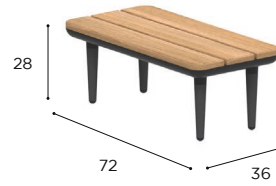

STYLETTO LOUNGE SPECIFICATIONS

LOUNGE TABLE	
REF:	STYL 35T...
WEIGHT:	15,7 kg
INFO:	ASSEMBLING NEEDED

		COATED ALUMINIUM				
		WR	PB	S	BR	A
TEAK	W	STYL 35T WWR	STYL 35T WPB	STYL 35T WS	STYL 35T WBR	STYL 35T WA
	WUM	STYL 35T CWRWUM	STYL 35T CPBWUM	STYL 35T CSWUM	STYL 35T CBRWUM	STYL 35T CAWUM
CERAMIC	BS	STYL 35T CWRBS	STYL 35T CPBBS	STYL 35T CSBS	STYL 35T CBRBS	STYL 35T CABS
	CD	STYL 35T CWRCD	STYL 35T CPBCD	STYL 35T CSCD	STYL 35T CBRCD	STYL 35T CACD
	TR	STYL 35T CWRTR	STYL 35T CPBTR	STYL 35T CSTR	STYL 35T CBRTR	STYL 35T CATR
	TG	STYL 35T CWRTG	STYL 35T CPBTG	STYL 35T CSTG	STYL 35T CBRTG	STYL 35T CATG
	CL	STYL 35T CWRCL	STYL 35T CPBCL	STYL 35T CSCL	STYL 35T CBRCL	STYL 35T CACL
	PG	STYL 35T CWRPG	STYL 35T CPBPG	STYL 35T CSPG	STYL 35T CBRPG	STYL 35T CAPG
	TS	STYL 35T CWRTS	STYL 35T CPBTS	STYL 35T CSTS	STYL 35T CBRTS	STYL 35T CATS
	TM	STYL 35T CWRTM	STYL 35T CPBTM	STYL 35T CSTM	STYL 35T CBRTM	STYL 35T CATM
	NM	STYL 35T CWRNM	STYL 35T CPBNM	STYL 35T CSNM	STYL 35T CBRNM	STYL 35T CANM
	ZUM	STYL 35T CWRZUM	STYL 35T CPBZUM	STYL 35T CSZUM	STYL 35T CBRZUM	STYL 35T CAZUM

LOUNGE TABLE	
REF:	STYL 140T...
WEIGHT:	27,5 kg
INFO:	ASSEMBLING NEEDED